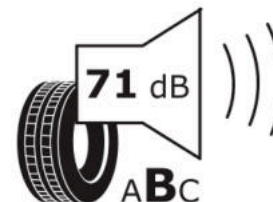

Δελτίο Πληροφοριών Προϊόντος

ΚΑΝΟΝΙΣΜΟΣ (ΕΕ) 2020/740

Μάρκα	MICHELIN
Εμπορική ονομασία	CROSSCLIMATE SUV MO
Αναγνωριστικό μοντέλου	424578
Διάσταση	275/55R19
Δείκτης ικανότητας φόρτωσης	111
Σύμβολο κατηγορίας ταχύτητας	V
Κατηγορία ως προς την εξοικονόμηση καυσίμου	B
Κατηγορία ως προς την πρόσφυση του ελαστικού σε υγρό οδόστρωμα	B
Κατηγορία εξωτερικού θορύβου κύλισης	B
Τιμή εξωτερικού θορύβου κύλισης	71 dB
Ελαστικό για χρήση σε συνθήκες έντονης χιονόπτωσης	Ναι
Ελαστικό πρόσφυσης στον πάγο	Όχι
Ημερομηνία έναρξης παραγωγής	25/16
Ημερομηνία λήξης παραγωγής	
Κατηγορία Φορτίου	SL
Επιπλέον πληροφορίες	275/55 R19 111V TL CROSSCLIMATE SUV MO MI

ENERG

MICHELIN

424578

275/55R19 111 V

C1

2020/740