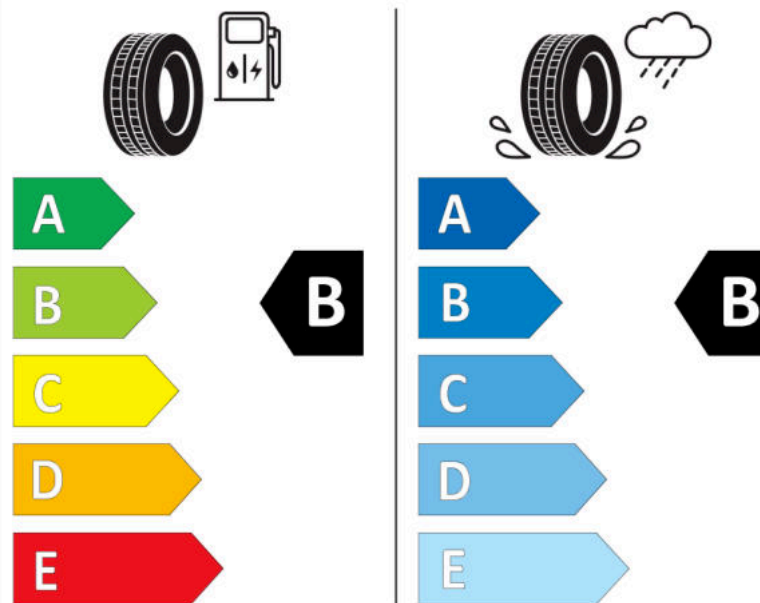

Δελτίο Πληροφοριών Προϊόντος

ΚΑΝΟΝΙΣΜΟΣ (ΕΕ) 2020/740

Μάρκα	MICHELIN
Εμπορική ονομασία	CROSSCLIMATE SUV MO
Αναγνωριστικό μοντέλου	424578
Διάσταση	275/55R19
Δείκτης ικανότητας φόρτωσης	111
Σύμβολο κατηγορίας ταχύτητας	V
Κατηγορία ως προς την εξοικονόμηση καυσίμου	B
Κατηγορία ως προς την πρόσφυση του ελαστικού σε υγρό οδόστρωμα	B
Κατηγορία εξωτερικού θορύβου κύλισης	B
Τιμή εξωτερικού θορύβου κύλισης	71 dB
Ελαστικό για χρήση σε συνθήκες έντονης χιονόπτωσης	Ναι
Ελαστικό πρόσφυσης στον πάγο	Όχι
Ημερομηνία έναρξης παραγωγής	25/16
Ημερομηνία λήξης παραγωγής	
Κατηγορία Φορτίου	SL
Επιπλέον πληροφορίες	275/55 R19 111V TL CROSSCLIMATE SUV MO MI

ENERG

MICHELIN

424578

275/55R19 111 V

C1

2020/740